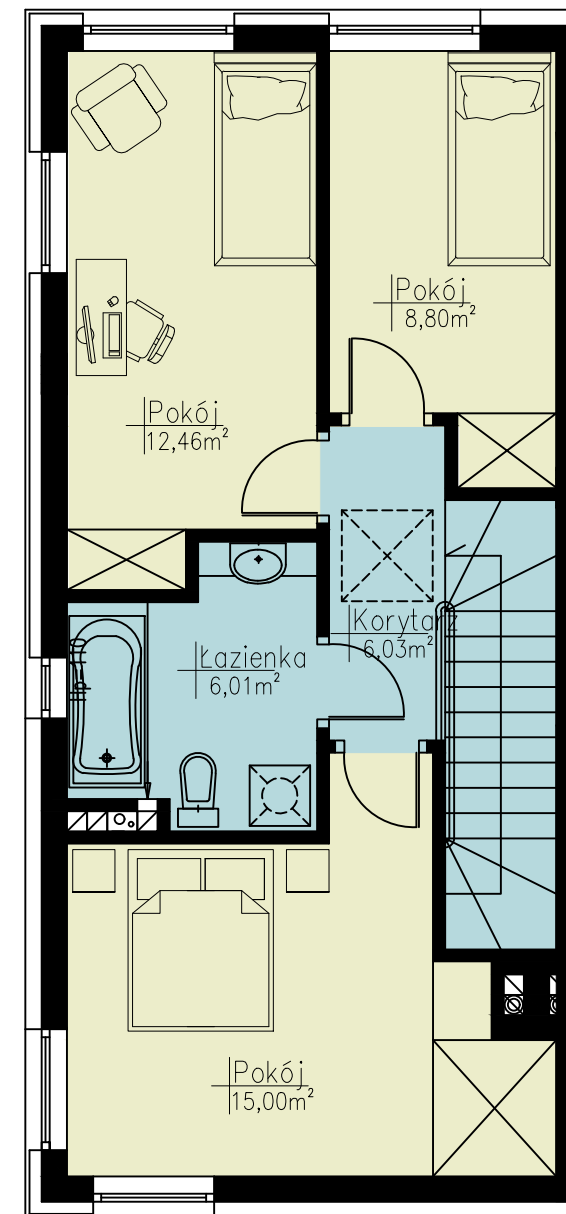

Parter

Piętro

Budynek I Mieszkanie I1

Powierzchnia użytkowa
parter 49,71 m²
piętro 48,03 m²
razem 98,01 m²