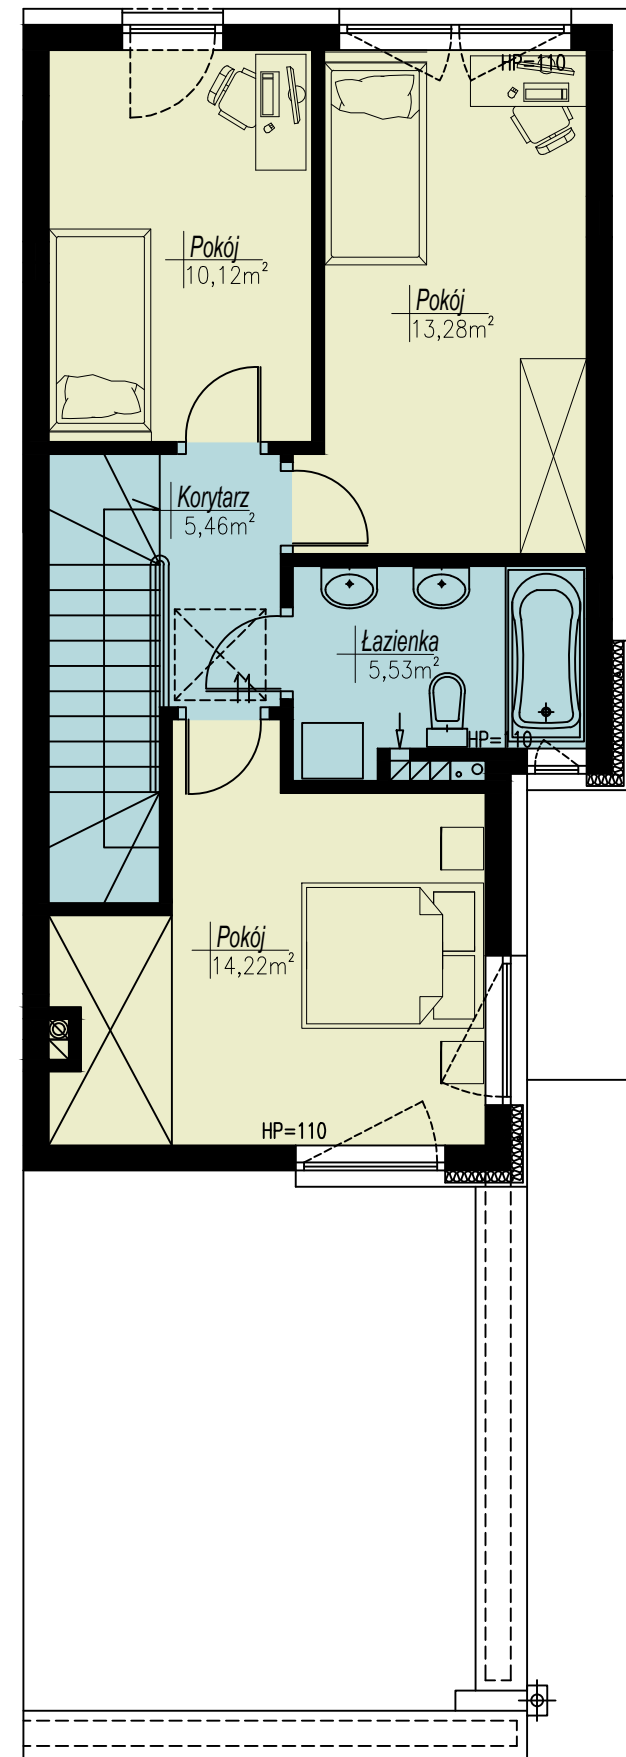

**Parter**

**Piętro**

## Budynek E Mieszkanie E4

Powierzchnia użytkowa  
**parter 47,55 m<sup>2</sup>**  
**piętro 48,61 m<sup>2</sup>**  
**razem 96,16 m<sup>2</sup>**  
 + garaż 17,55m<sup>2</sup>